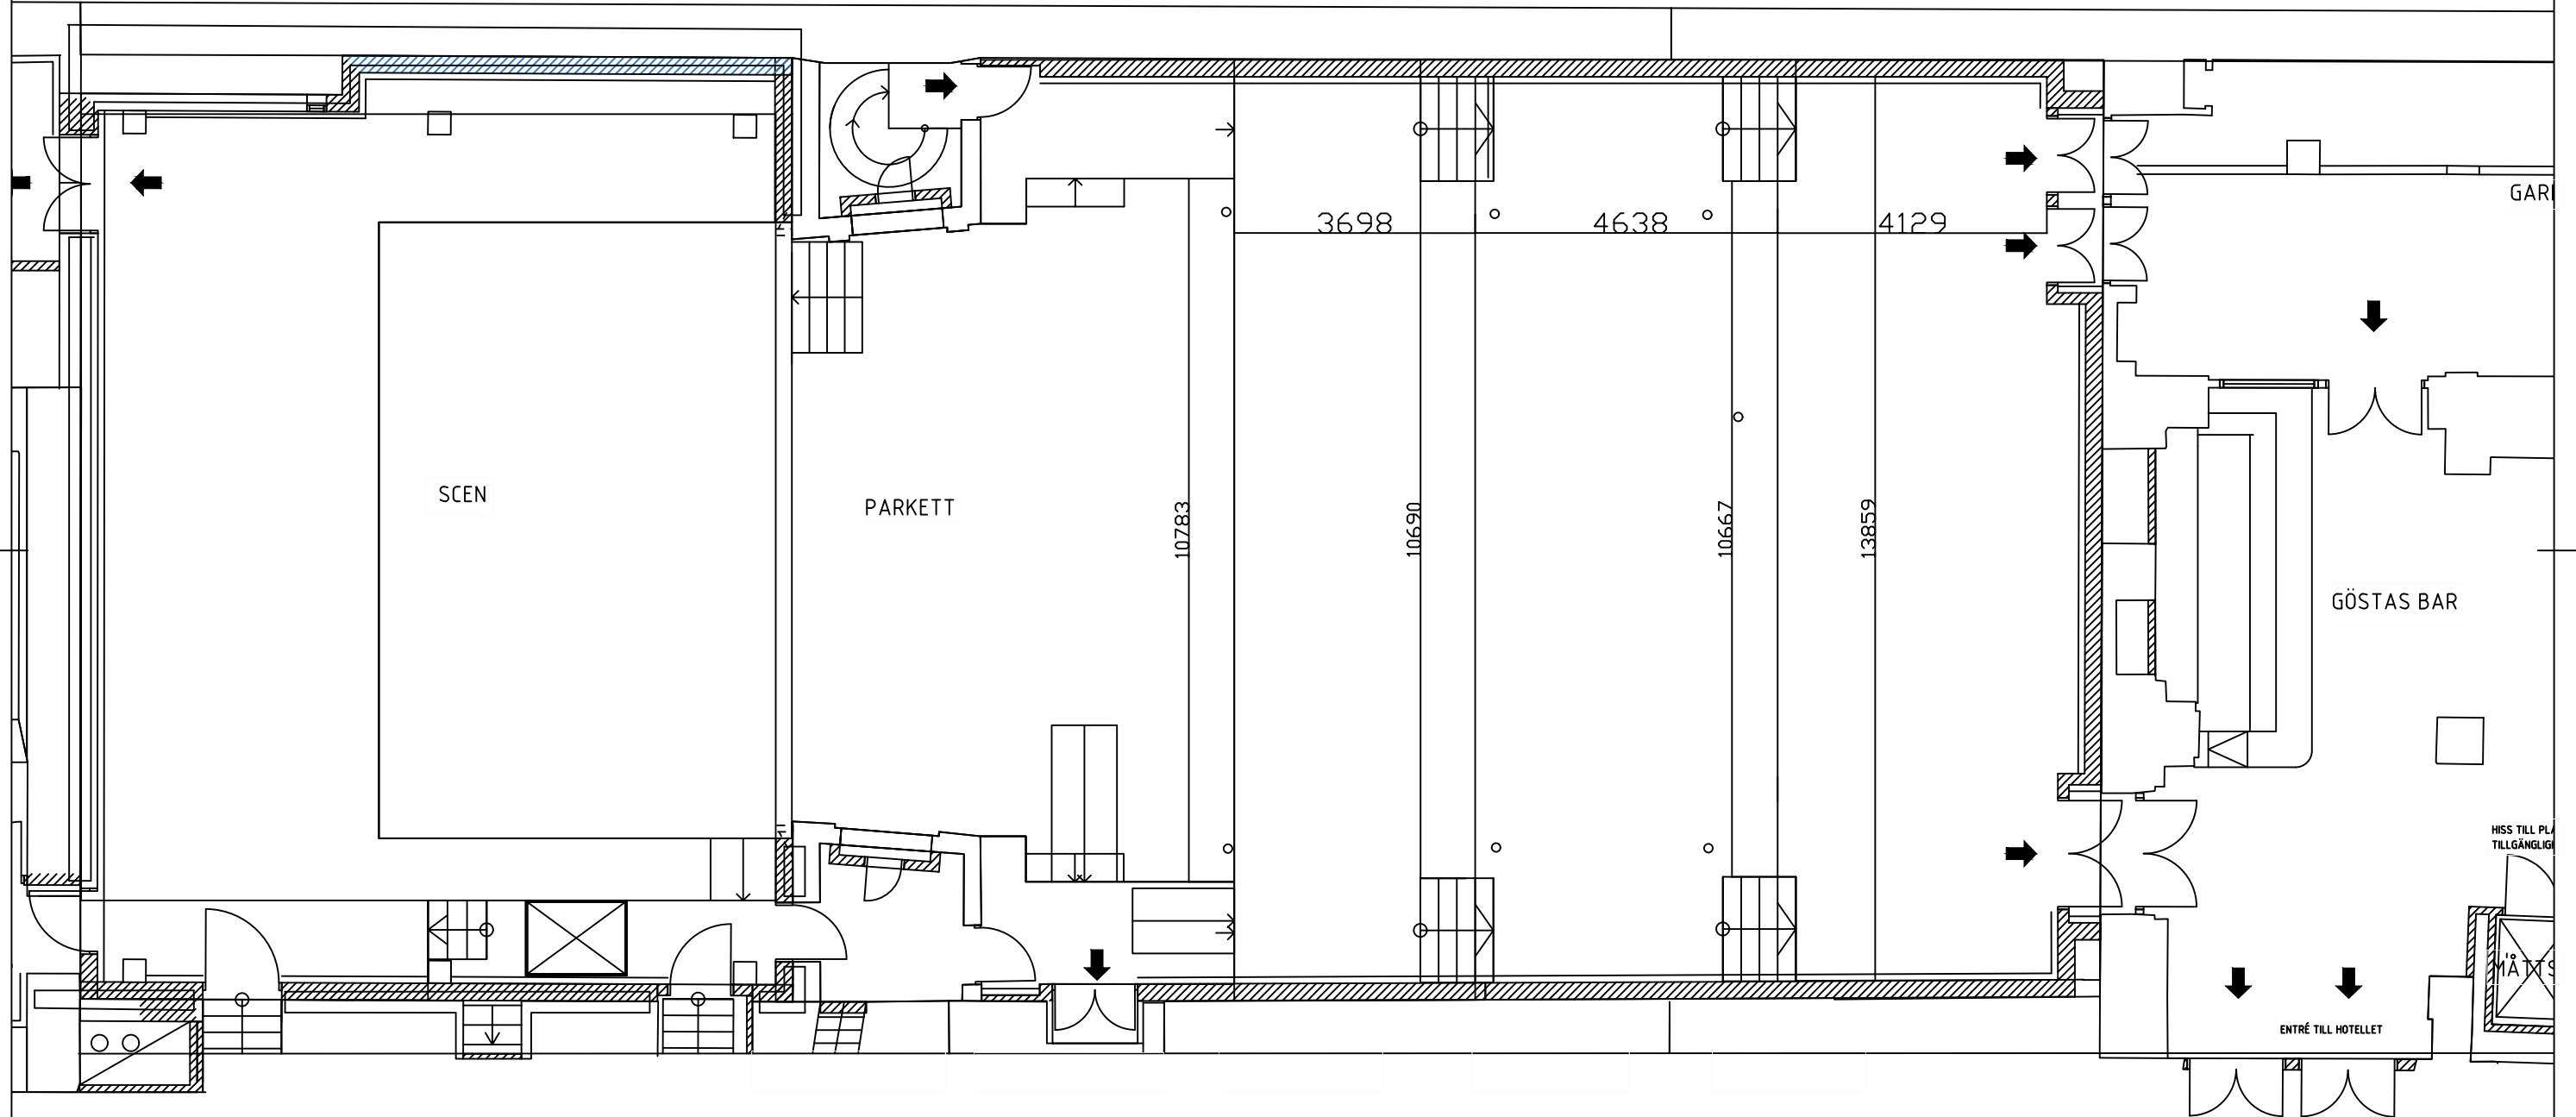

1 2- button wireless remote control

VASATEATERN

EST. 1890

1:100/ A3

VASATEATERN

EST. 1890

SKALA 1:200/ A3
2018 10 06

INOM TILL HÖRSALEN
SPEGELPASSAGEN
HUVUDENTRÉ VASAGATAN