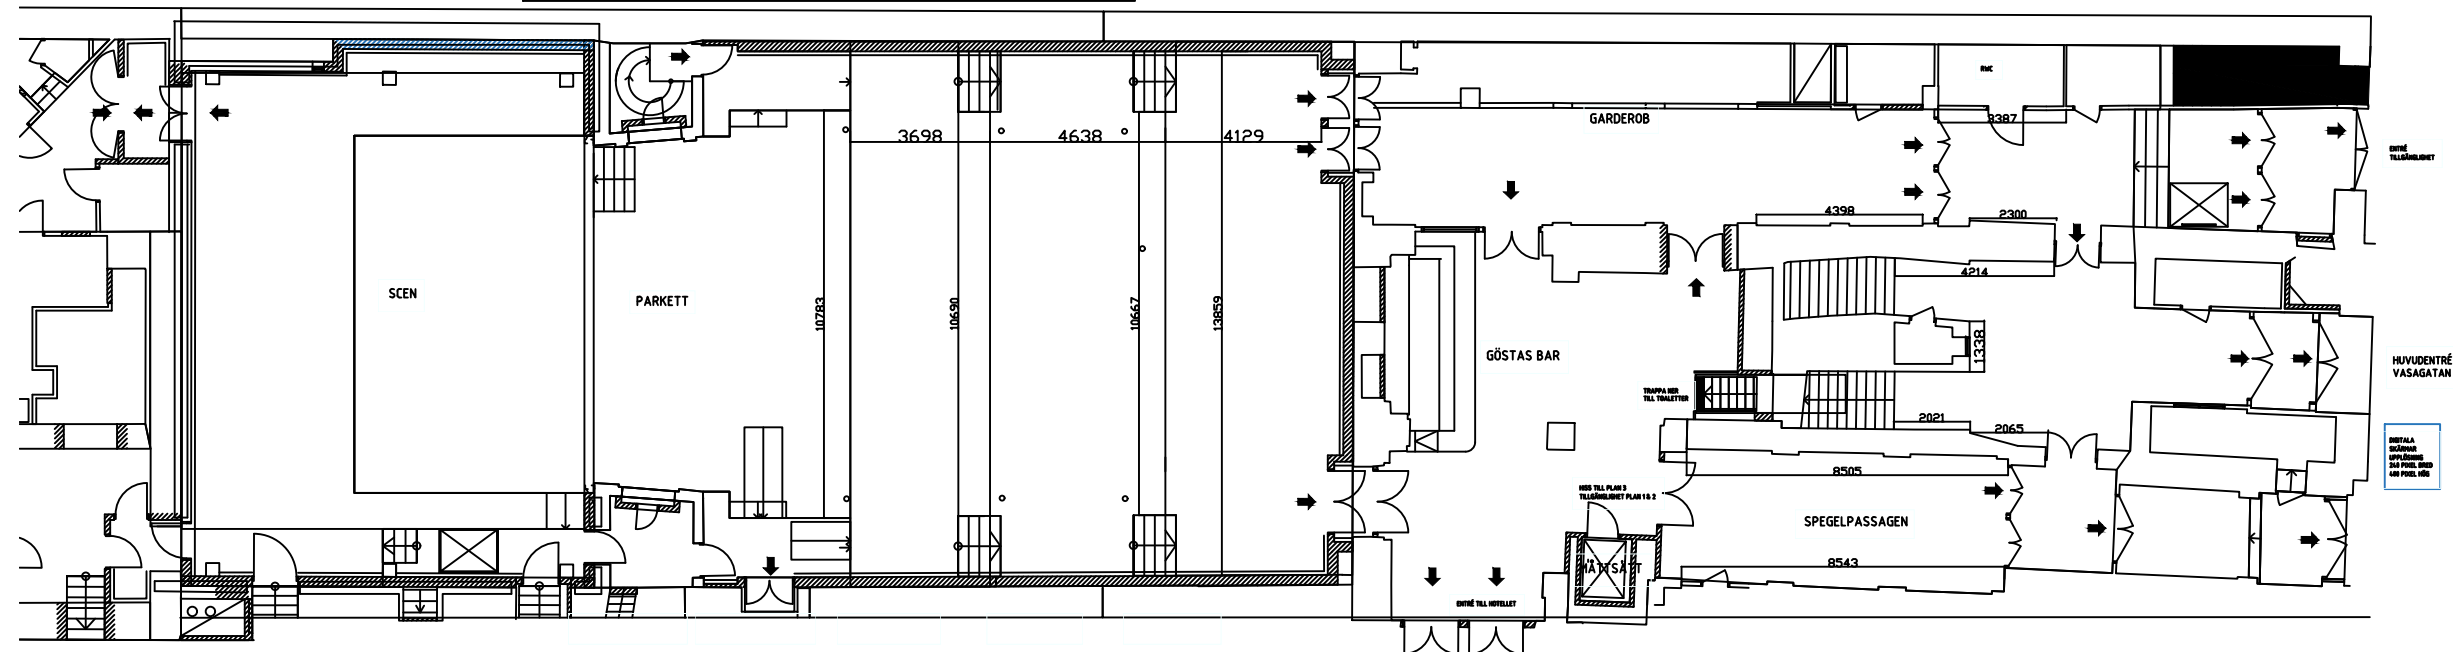

VASATEATERN

EST. 1890

SKALA 1:200/ A3
2018 10 06